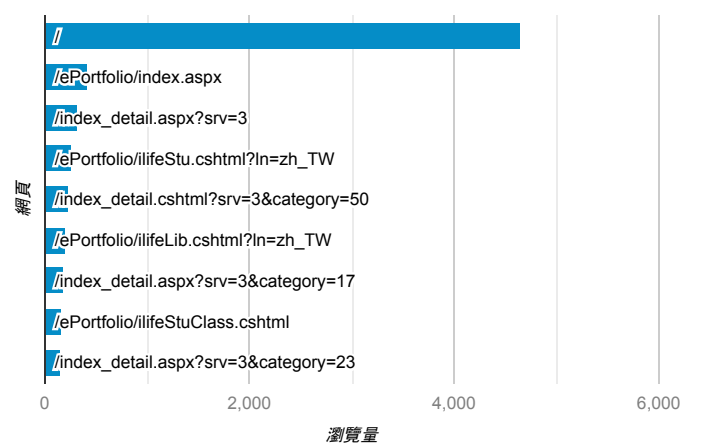

報表03_內容

2019年4月1日 - 2019年4月30日

所有使用者
100.00% 個工作階段

網頁載入平均需時 (秒)

● 平均網頁載入時間 (秒)

網頁載入平均需時 (秒)和瀏覽量 (依 網頁 分組)

網頁	平均網頁載入時間 (秒)	瀏覽量
/index_detail_share.cshtml?id=8C44B4245F8D2AF7	20.89	10
/index_detail.aspx?srv=3&category=52	7.49	15
/index_detail_share.cshtml?id=0B33DFF33EB85C04	7.12	3
/index_detail.aspx?srv=3&category=16	6.79	23
/index_detail_share.aspx?id=C5FBDB0BAE44F368	6.06	1
/activity_105-2_game1.aspx	5.89	29
/index_detail.cshtml?srv=3&category=14	3.92	105
/index_detail.cshtml?srv=3&category=17	3.84	76
/index_detail.cshtml?srv=3&category=6	3.72	68
/	3.50	4,651

網頁載入平均需時 (秒) (依瀏覽器分組)

瀏覽器	平均網頁載入時間 (秒)
Chrome	3.03
Safari	2.50
Android Webview	2.19
Internet Explorer	1.75

瀏覽量 (依網頁分組)

造訪和新造訪率 (依 關鍵字 分組)

關鍵字	工作階段	新工作階段百分比
(not provided)	2,628	79.64%
(not set)	4	100.00%
https://sso.tku.edu.tw/ePortfolio/index_detail_share.cshtml?id=342E31143D8E8D00	1	0.00%